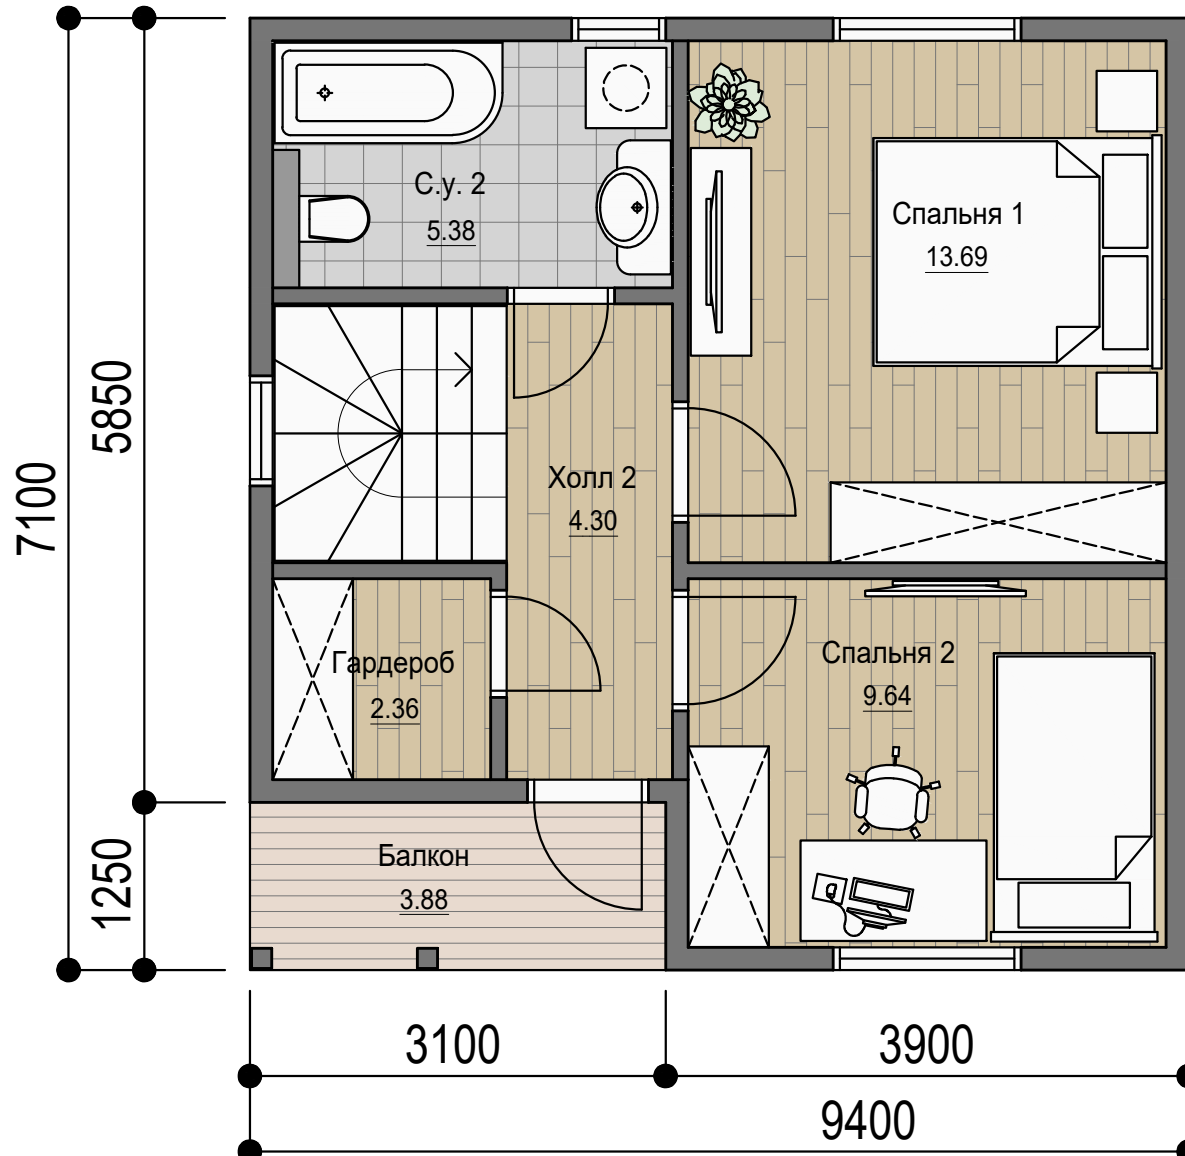

План 1 этажа

План 2 этажа

Общая площадь дома - 74.53 м²

Площадь дома с учетом холодных помещений - 92.40 м²